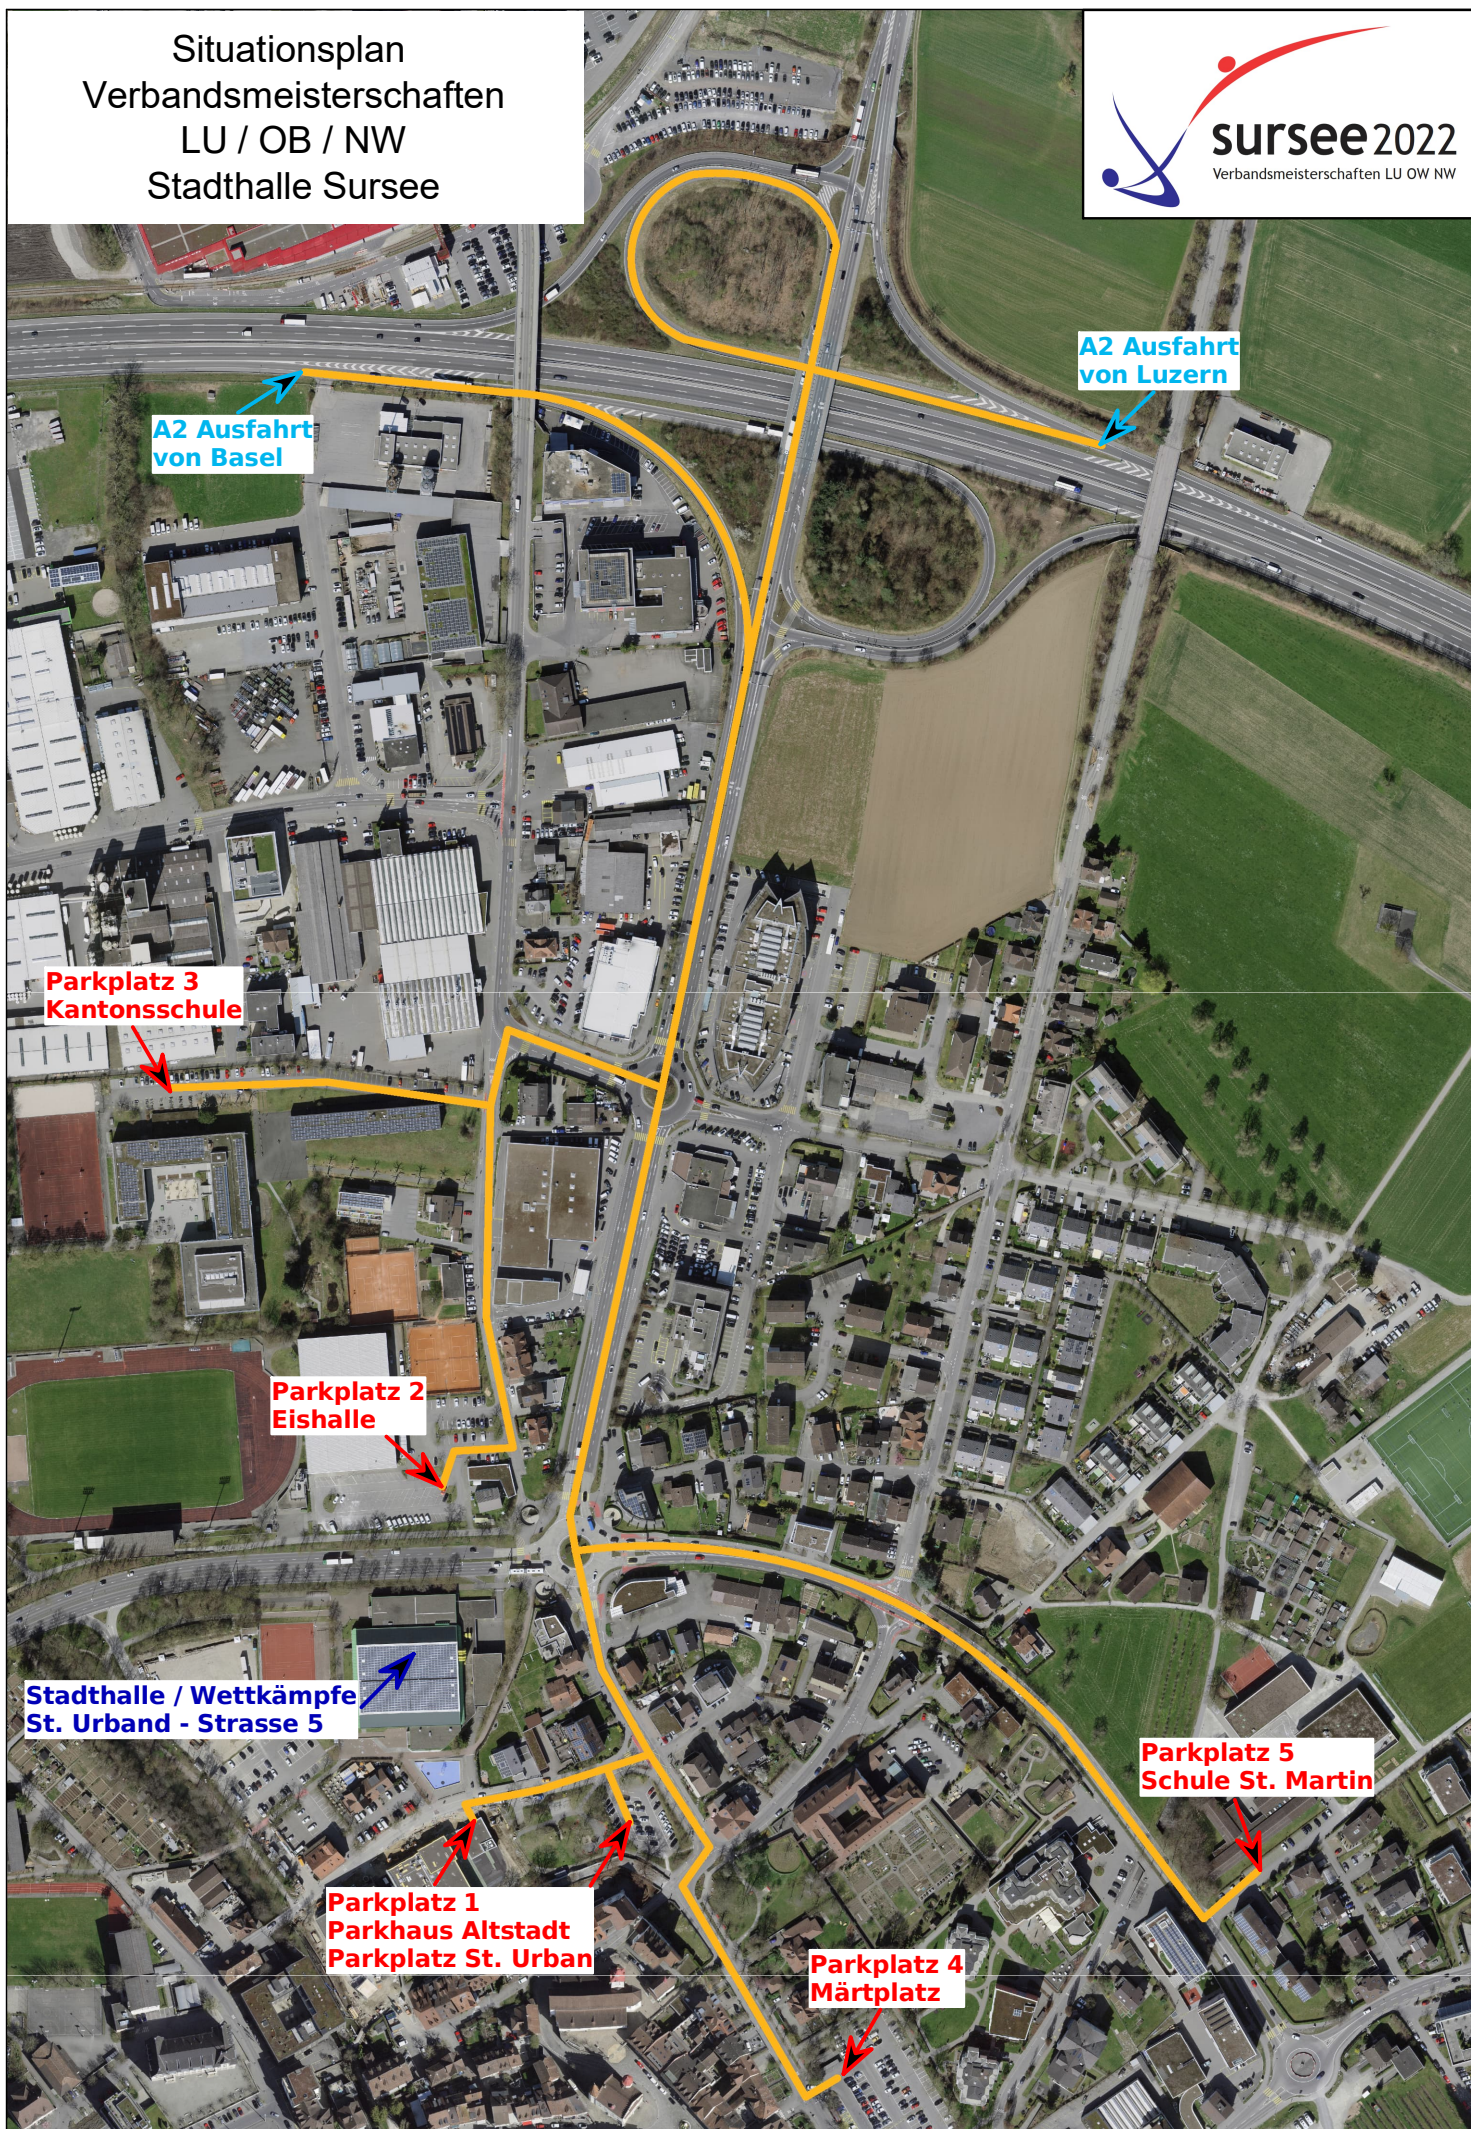

Situationsplan
Verbandsmeisterschaften
LU / OB / NW
Stadthalle Sursee

A2 Ausfahrt von Basel

A2 Ausfahrt von Luzern

Parkplatz 3
Kantonsschule

Parkplatz 2
Eishalle

Stadthalle / Wettkämpfe
St. Urban - Strasse 5

Parkplatz 1
Parkhaus Altstadt
Parkplatz St. Urban

Parkplatz 4
Märtplatz

Parkplatz 5
Schule St. Martin